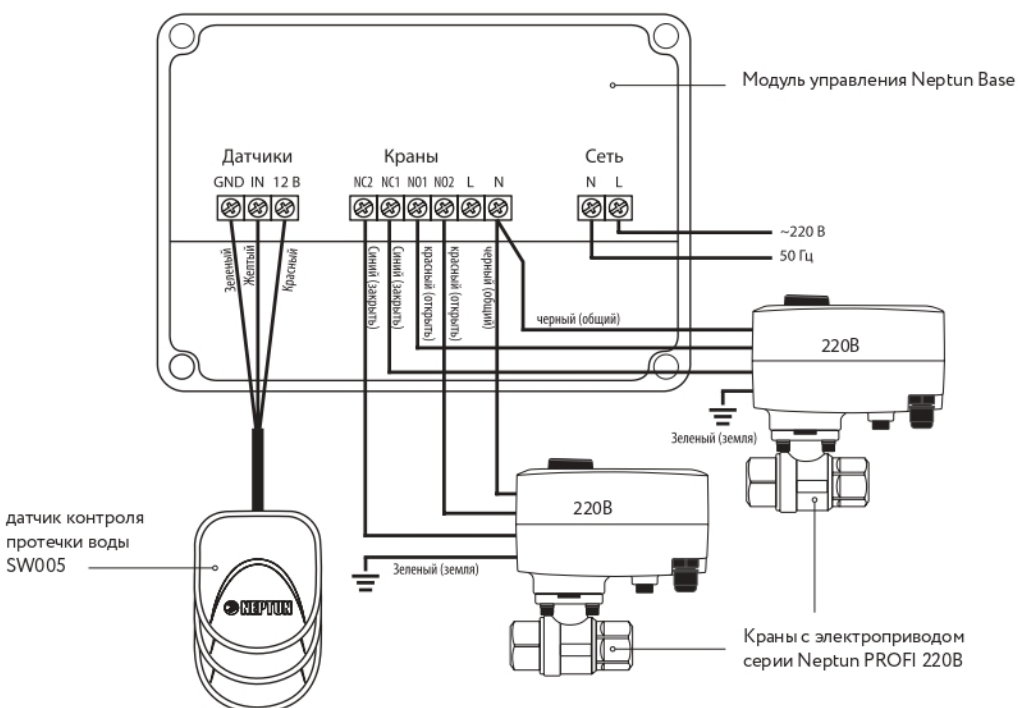

Neptun PROFI Base

ДО 20 ЗОН КОНТРОЛЯ
ПРТЕЧЕК ВОДЫ

АВТОМАТИЧЕСКАЯ
БЛОКИРОВКА ПОДАЧИ
ВОДЫ

НАПРЯЖЕНИЕ ПОДАЕТСЯ
ТОЛЬКО ВО ВРЕМЯ
ПЕРЕКРЫТИЯ ВОДЫ

ОПОВЕЩЕНИЕ
О ПРТЕЧЕКЕ

АВТОМАТИЧЕСКАЯ
ЗАЩИТА ОТ ЗАКИСНЕНИЯ
КРАНОВ

Системы Neptun PROFI Base

Состав комплекта:

Напряжение питания: 220 В

Комплект производится в двух исполнениях: с кранами диаметром 1/2" и с кранами диаметром 3/4"

Гарантия: 6 лет

Схема подключения компонентов системы:

ООО "ТЕПЛОЛЮКС-БЛР"